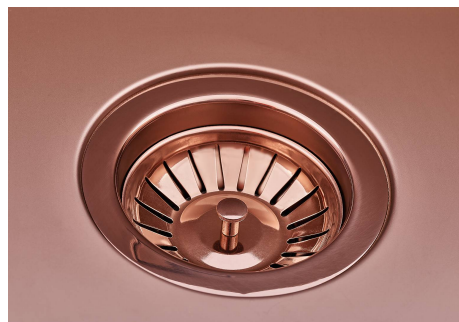

GALLERIA FOTOGRAFICA